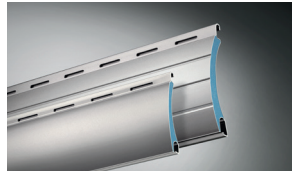

ALUMINO, doppelwandig, umweltfreundlich ausgeschäumt (orange)

ALUMINO protect, doppelwandig, umweltfreundlich stabil hartgeschäumt (blau)

Kunststoff, extrudiert

Aluminium P9

ALUMINO Profile		34		37		37 protect		44		52		52 protect		55	
Farbe / Ausführung		Rillen		Rillen		Rillen		Rillen		Rillen		Rillen		Rillen	
		mit	ohne	mit	ohne	mit	ohne	mit	ohne	mit	ohne	mit	ohne	mit	ohne
102 Lichtgrau			■	■	■		■	■		■	■	■		■	■
103 Grau			■	■	■		■	■		■	■	■		■	■
106 Anthrazitgrau (~ RAL 7016)			■	■	■		■	■		■	■	■		■	■
108 Creme-Weiß			■	■	■		■	■		■	■	■		■	■
109 Silber (~ RAL 9006)			■	■	■		■	■		■	■	■		■	■
110 Beige			■	■	■		■	■		■	■	■		■	■
128 ROMA 9016 (~ RAL 9016)			■	■	■		■	■		■	■	■		■	■
111 Elfenbein					■			■						■	
112 Sarotti					■			■						■	
113 Holz hell					■			■						■	
115 Holz dunkel					■			■						■	
117 Purpurrot (~ RAL 3004)					■										
120 Tannengrün (~ RAL 6009)					■										
121 Moosgrün (~ RAL 6005)					■										
124 Stahlblau (~ RAL 5011)					■										
125 Graualuminium (~ RAL 9007)			■		■			■			■				
126 DB 703			■		■			■			■				
127 Golden Oak					■						■				
131 Schwarzgrau (~ RAL 7021)					■										
132 Tiefschwarz (~ RAL 9005)					■						■				
133 Quarzgrau (~ RAL 7039)					■						■				
RAL/NCS				■	■					■	■				