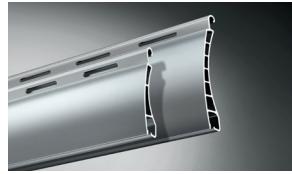

ALUMINO, doppelwandig, umweltfreundlich ausgeschäumt (orange)

ALUMINO protect, doppelwandig, umweltfreundlich stabil hartgeschäumt (blau)

Kunststoff, extrudiert

Aluminium P9

ALUMINO Profile		34		37		37 protect		44		52		52 protect		55	
Farbe / Ausführung		Rillen		Rillen		Rillen		Rillen		Rillen		Rillen		Rillen	
		mit	ohne	mit	ohne	mit	ohne	mit	ohne	mit	ohne	mit	ohne	mit	ohne
102 Lichtgrau			■	■	■		■	■		■	■	■		■	■
103 Grau			■	■	■		■	■		■	■	■		■	■
106 Anthrazitgrau (~ RAL 7016)			■	■	■		■	■		■	■	■		■	■
108 Creme-Weiß			■	■	■		■	■		■	■	■		■	■
109 Silber (~ RAL 9006)			■	■	■		■	■		■	■	■		■	■
110 Beige			■	■	■		■	■		■	■	■		■	■
128 ROMA 9016 (~ RAL 9016)			■	■	■		■	■		■	■	■		■	■
111 Elfenbein					■			■						■	
112 Sarotti					■			■						■	
113 Holz hell					■			■						■	
115 Holz dunkel					■			■						■	
117 Purpurrot (~ RAL 3004)					■										
120 Tannengrün (~ RAL 6009)					■										
121 Moosgrün (~ RAL 6005)					■										
124 Stahlblau (~ RAL 5011)					■										
125 Graualuminium (~ RAL 9007)			■		■			■			■				
126 DB 703			■		■			■			■				
127 Golden Oak					■						■				
131 Schwarzgrau (~ RAL 7021)					■										
132 Tiefschwarz (~ RAL 9005)					■						■				
133 Quarzgrau (~ RAL 7039)					■						■				
RAL/NCS				■	■					■	■				

Kunststoffprofile		K37		14/53		14er Spezial	
Farbe / Ausführung		Rillen		Rillen		Rillen	
		mit	ohne	mit	ohne	mit	ohne
102 Lichtgrau		■	■	■	■	■	■
103 Grau		■	■	■	■	■	■
108 Creme-Weiß		■	■	■	■		
110 Beige		■	■	■	■	■	■
114 Braun meliert*		■	■	■	■	■	■
128 ROMA 9016 (~ RAL 9016)		■	■	■	■	■	■